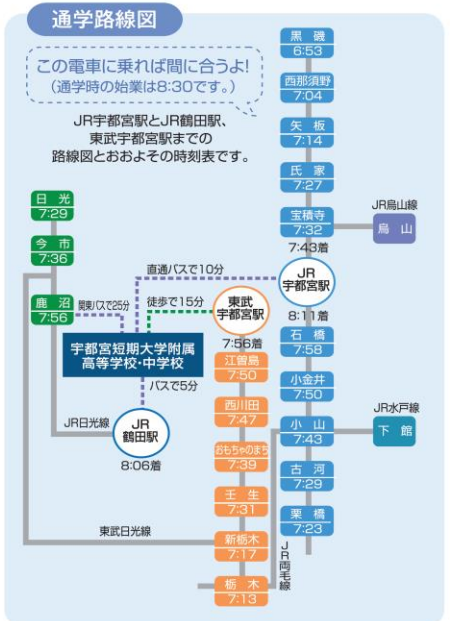

かんたん・便利
24時間
OK

Net出願

詳しくはホームページをご覧ください

CAMPUS MAP

パノラマキャンパス

第1グラウンド
第2体育館 屋上プール
総合体育館
第3体育館

入試説明会のご案内

時間	第1・2回 / 9:30~11:30 第3回 / 10:00~14:00(入退場自由)
場所	須賀栄子記念講堂(大ホール・小ホール) 須賀学園教育会館
内容	●2019年度の入試説明・個別入試相談 ●昨年の入試問題 オリジナルキャンバスグッズのプレゼント
お申し込み方法	本校のホームページにアクセスしてお申し込みください。

UTANFを体験できる3日間

宇短附の一日体験学習!!

8月4日(土) 5日(日) 6日(月)

9:00~12:00

宇都宮短期大学 附属高等学校

学校法人 須賀学園

大学合格実績 (平成24年~平成30年)

東京大学	2	東京学芸大学	3
北海道大学	4	東京医科歯科大学	2
東北大学	8	電気通信大学	4
東京工業大学	3	東京海洋大学	1
お茶の水女子大学	2	東京農工大学	3
東京外国語大学	2	横浜国立大学	6
筑波大学	7	早稲田大学	11
東京芸術大学	9	慶應義塾大学	10

ステップ1

第1・2回 受験対策説明会
9月29日(土) 10月21日(日)

全体説明後に、各教科別に、昨年度の入試問題の解説と受験対策のアドバイスをを行います。御希望の方対象の入試相談もあります。

ステップ2

第3回 オープンキャンパス
11月3日(土)(文化の日)

学校祭と同時開催のため、先輩の高校生と直接触れ合うことができます。合唱を聴いたり、オペレッタをみたり、また模擬店も楽しんでください。