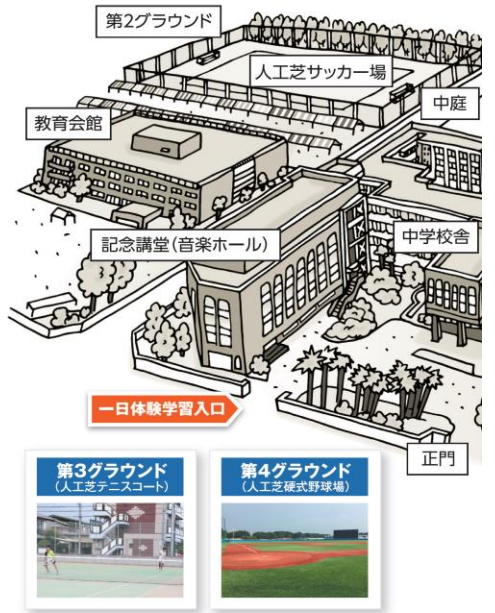

かんたん・便利
24時間
OK

Net出願

詳しくはホームページをご覧ください

CAMPUS MAP

パノラマキャンパス

第1グラウンド
第2体育館 屋上プール
総合体育館
第3体育館

入試説明会のご案内

時間	第1・2回 / 9:30~11:30 第3回 / 10:00~14:00(入退場自由)
場所	須賀栄子記念講堂(大ホール・小ホール) 須賀学園教育会館
内容	●2019年度の入試説明・個別入試相談 ●昨年の入試問題 オリジナルキャンバスグッズのプレゼント
お申し込み方法	本校のホームページにアクセスしてお申し込みください。

UTANFを体験できる3日間

宇短附の一日体験学習!!

8月4日(土) 5日(日) 6日(月)

9:00~12:00

宇都宮短期大学 附属高等学校

学校法人 須賀学園

大学合格実績 (平成24年~平成30年)

東京大学	2	東京学芸大学	3
北海道大学	4	東京医科歯科大学	2
東北大学	8	電気通信大学	4
東京工業大学	3	東京海洋大学	1
お茶の水女子大学	2	東京農工大学	3
東京外国語大学	2	横浜国立大学	6
筑波大学	7	早稲田大学	11
東京芸術大学	9	慶應義塾大学	10