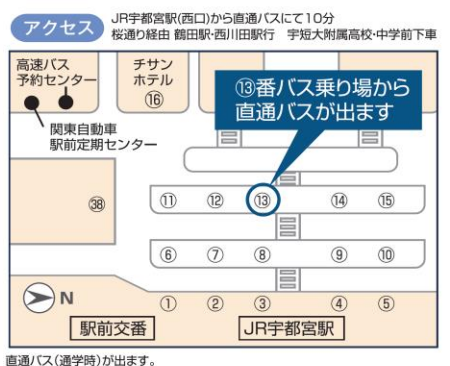

かんたん・便利
24時間
OK

Net出願

詳しくはホームページをご覧ください

CAMPUS MAP

パノラマキャンパス

第1グラウンド
第2体育館 屋上プール
総合体育館
第3体育館

入試説明会のご案内

時間	第1・2回 / 9:30~11:30 第3回 / 10:00~14:00(入退場自由)
場所	須賀栄子記念講堂(大ホール・小ホール) 須賀学園教育会館
内容	●2019年度の入試説明・個別入試相談 ●昨年の入試問題 オリジナルキャンバスグッズのプレゼント
お申し込み方法	本校のホームページにアクセスしてお申し込みください。

UTANFを体験できる3日間

宇短附の一日体験学習!!

8月4日(土) 5日(日) 6日(月)

9:00~12:00

宇都宮短期大学 附属高等学校

学校法人 須賀学園

大学合格実績 (平成24年~平成30年)

東京大学	2	東京学芸大学	3
北海道大学	4	東京医科歯科大学	2
東北大学	8	電気通信大学	4
東京工業大学	3	東京海洋大学	1
お茶の水女子大学	2	東京農工大学	3
東京外国語大学	2	横浜国立大学	6
筑波大学	7	早稲田大学	11
東京芸術大学	9	慶應義塾大学	10

ステップ1

第1・2回 受験対策説明会
9月29日(土) 10月21日(日)

全体説明後に、各教科別に、昨年度の入試問題の解説と受験対策のアドバイスをを行います。御希望の方対象の入試相談もあります。

ステップ2

第3回 オープンキャンパス
11月3日(土)(文化の日)

学校祭と同時開催のため、先輩の高校生と直接触れ合うことができます。合唱を聴いたり、オペレッタをみたり、また模擬店も楽しんでください。