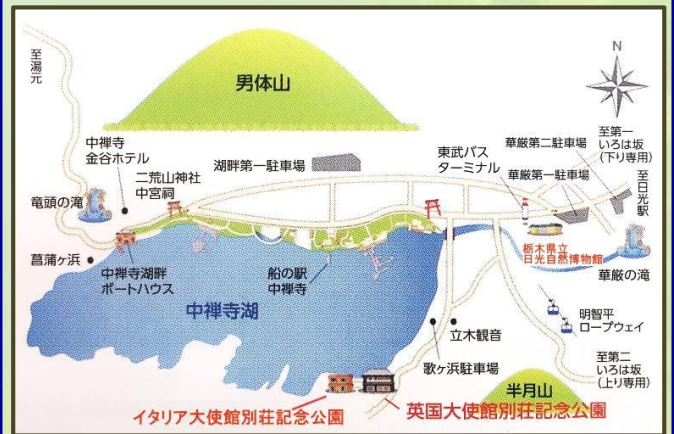

- ☆生活教養科【オリジナルデザイン宮染め】
- ☆調理科・パティシエ部【英国・イタリア菓子】

イタリア大使館別荘

ENTERTAINMENT

- ☆音 楽 科【イタリア音楽コンサート】

アクセス

英国大使館別荘記念公園・イタリア大使館別荘記念公園

→歌ヶ浜駐車場から徒歩 15 分

(湖畔の市道 1059 号線は自然環境保全のため、一般車両の交通規制を行っています。駐車場より歩いてご来園ください。)