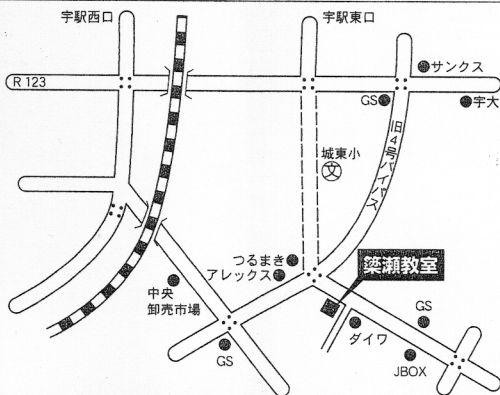

ENGLISH・CLASS

小学部

中学部

高校部(英語・数学)

宇都宮市築瀬2502-5
TEL 028(637)3807

申し込み、問い合わせ先

時習クラブ

(大木学習塾)